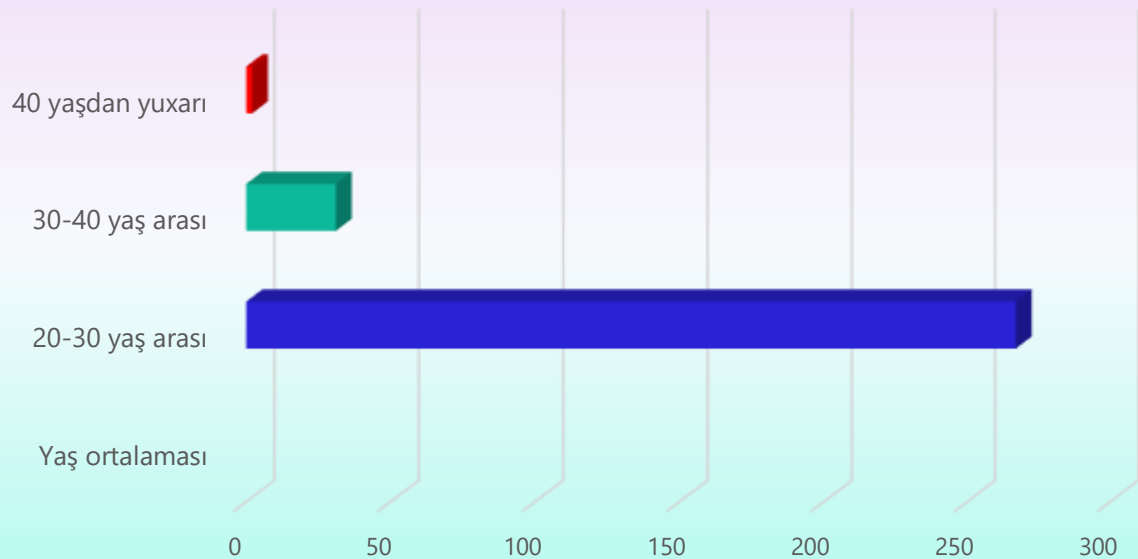

2022/2023 tədris ili üzrə qəbul olan tələbələrə yaş ortalaması

20-30 yaş arası 267 nəfər

30-40 yaş arası 31 nəfər

40 yaşdan yuxarı 2 nəfər

Yaş ortalaması üzrə tələbələrin sayı