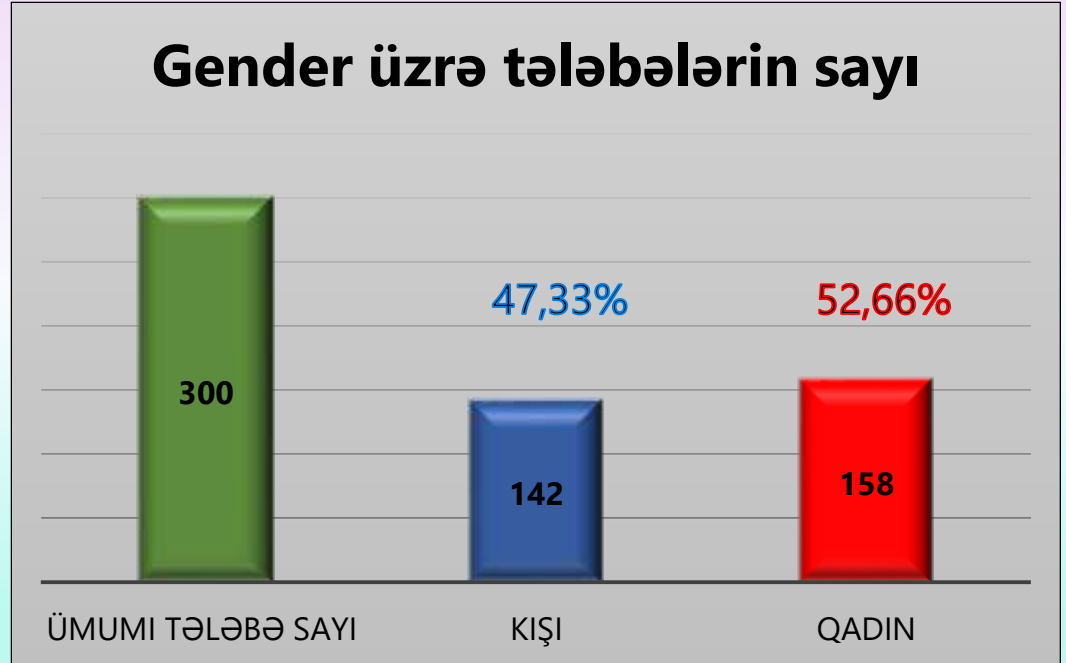

2022/2023 tədris ili üzrə qəbul olan ümumi tələbə sayı - 300

Cinsi

Qadın 158

Kişi 142

## Gender üzrə tələbələrin sayı