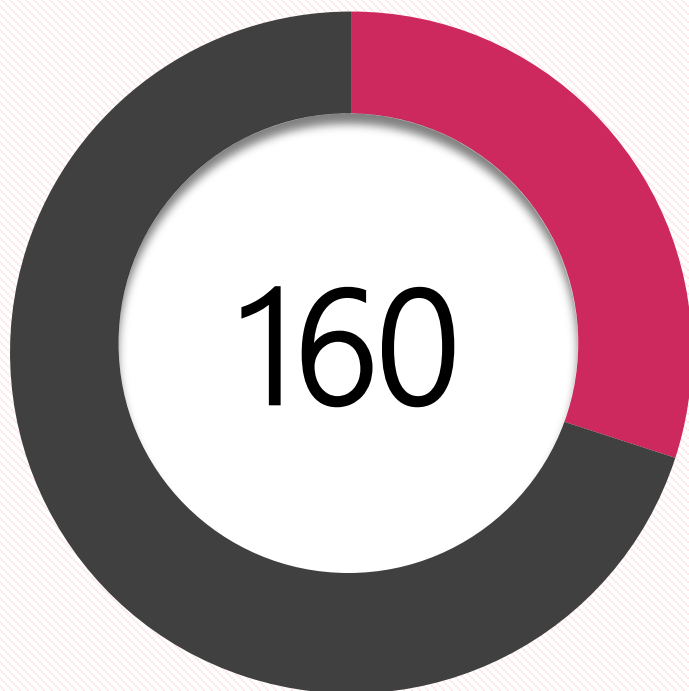

2022/2023-CÜ TƏDRİS İLƏ ÜZRƏ SABAH MAGİSTRATURA PROQRAMINDA QƏBUL PLANI

4

Nəqliyyatda daşımaların və idarəetməni təşkili mühəndisliyi

60

İnformasiya texnologiyaları və sistemləri mühəndisliyi

100