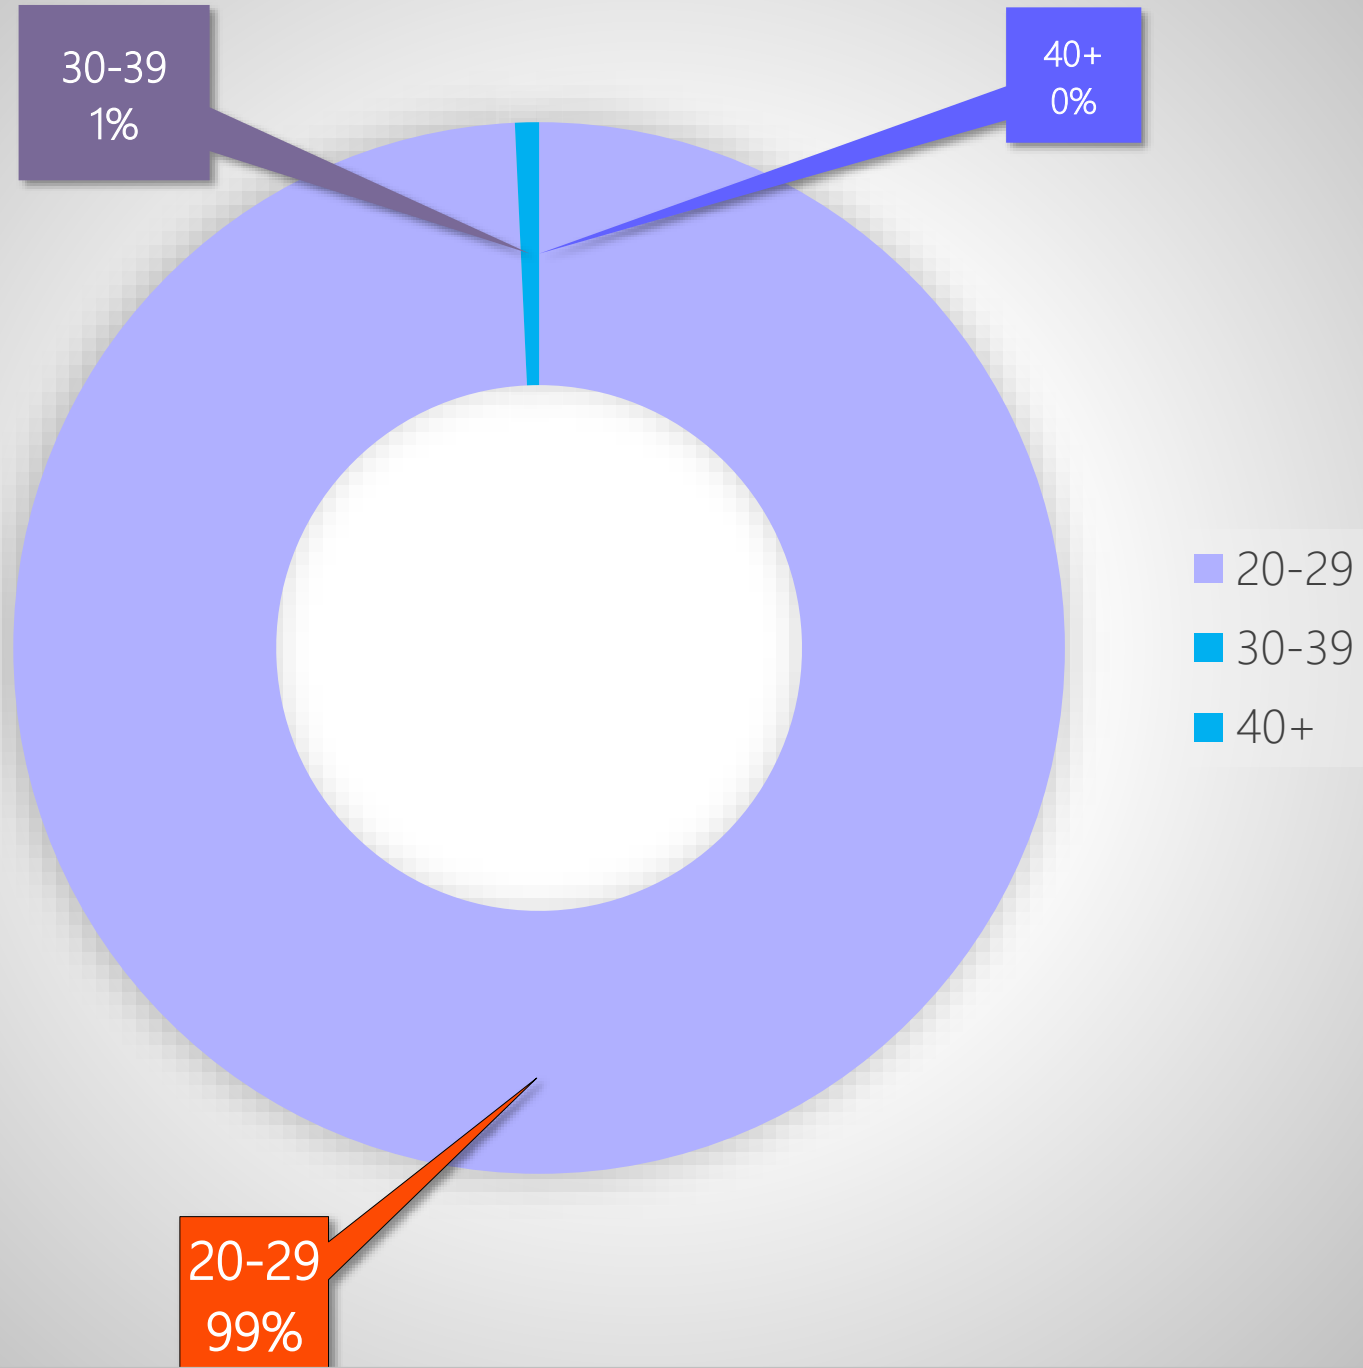

# Qəbul mərhələləri üzrə:

I mərhələ - 134 tələbə  
II mərhələ - 2 tələbə

II mərhələ 1%

■ I mərhələ    ■ II mərhələ

I mərhələ 99%

# "GENDER GÖSTƏRİCİLƏRİ"

■ Kişi ■ Qadın

# YAŞ ÜZRƏ STATİSTİKA

20-29 yaş – 135 nəfər

30-39 yaş – 1

40+ yaş – 0

# ŞƏHƏRLƏR ÜZRƏ QƏBUL OLAN TƏLƏBƏLƏRİN BÖLGÜSÜ

Bakı şəhəri üzrə - 37

Abşeron şəhəri üzrə - 5

Sumqayıt şəhəri üzrə - 9

Qəbələ şəhəri üzrə - 6

Digər bölgələr üzrə - 74

Naxçıvan şəhəri üzrə - 5